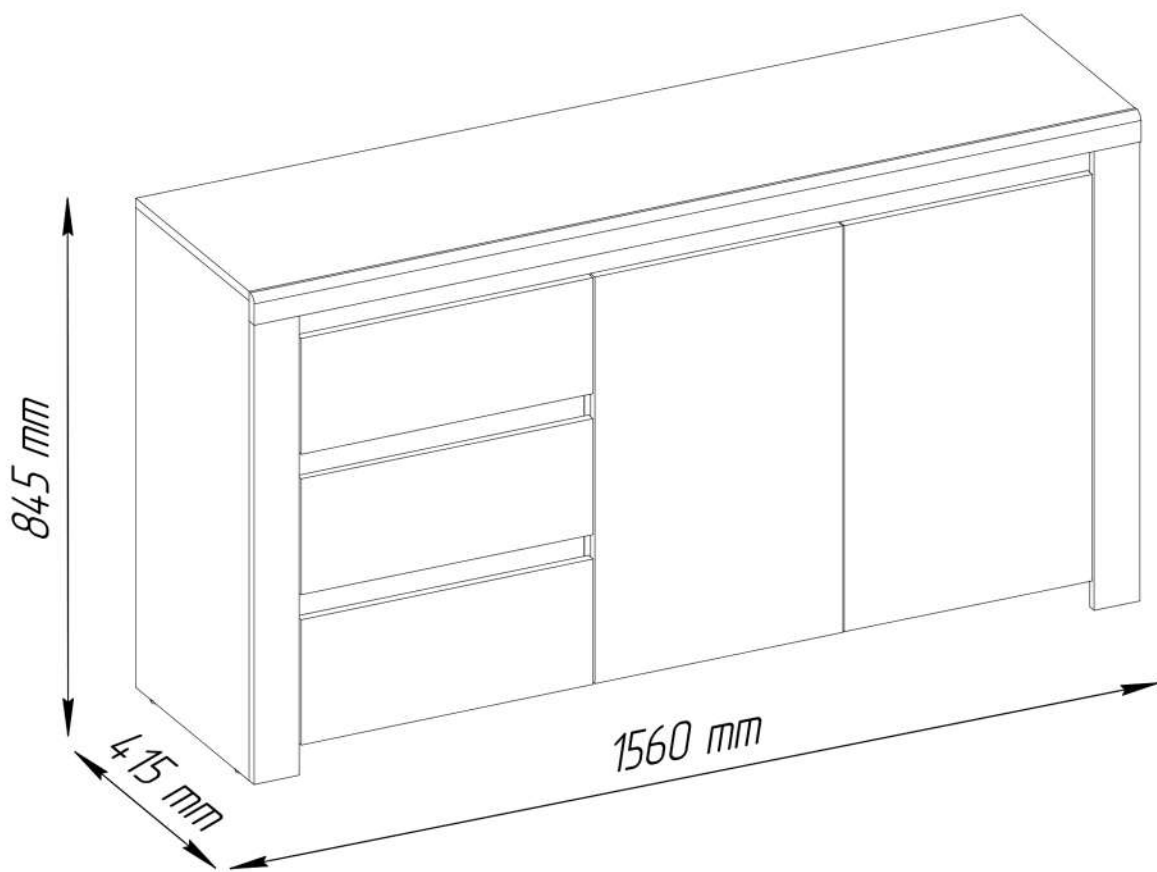

LINDY 2D3S

Kód	Rozmer				Kód	Balik
	1	2	3	4		
1	1560	399	16	1	1004	1/3
2	829	399	16	1	1002	2/3
3	829	399	16	1	1003	2/3
4	1526	379	16	1	1005/2005	1/3
5	763	378	16	1	1007	2/3
6	763	378	16	1	1025/2025	1/3
7	250	50	16	1	1008	1/3
8	510	80	16	1	1012	1/3
9	510	80	16	1	1018	1/3
10	1462	75	16	1	1024	1/3
11	936	378	16	1	N/A	1/3
12	350	100	16	1	1009/2009	1/3
13	452	100	16	1	1001	2/3
14	350	100	16	1	1010/2010	1/3
15	350	100	16	1	1014/2014	1/3
16	452	100	16	1	1015	2/3
17	350	100	16	1	1016/2016	1/3
18	350	100	16	1	1020/2020	1/3
19	452	100	16	1	1021	2/3
20	350	100	16	1	1022/2022	1/3
21	784	475	3	2	N/A	2/3
22	784	589	3	1	1031_v	2/3
23	484	355	3	1	N/A	2/3
24	484	355	3	1	N/A	2/3
25	484	355	3	1	N/A	2/3
26	516	202	16	1	1002/3001	1/3
27	516	202	16	1	1002/3002	1/3
28	516	213	16	1	1006/3003	3/3
29	699	438	16	1	1007/3004	3/3
30	699	438	16	1	1007/3005	3/3
31	792	82	16	1	1008/3006	2/3
32	792	82	16	1	1008/3007	2/3
33	1562	56	19	1	1009/3008	2/3