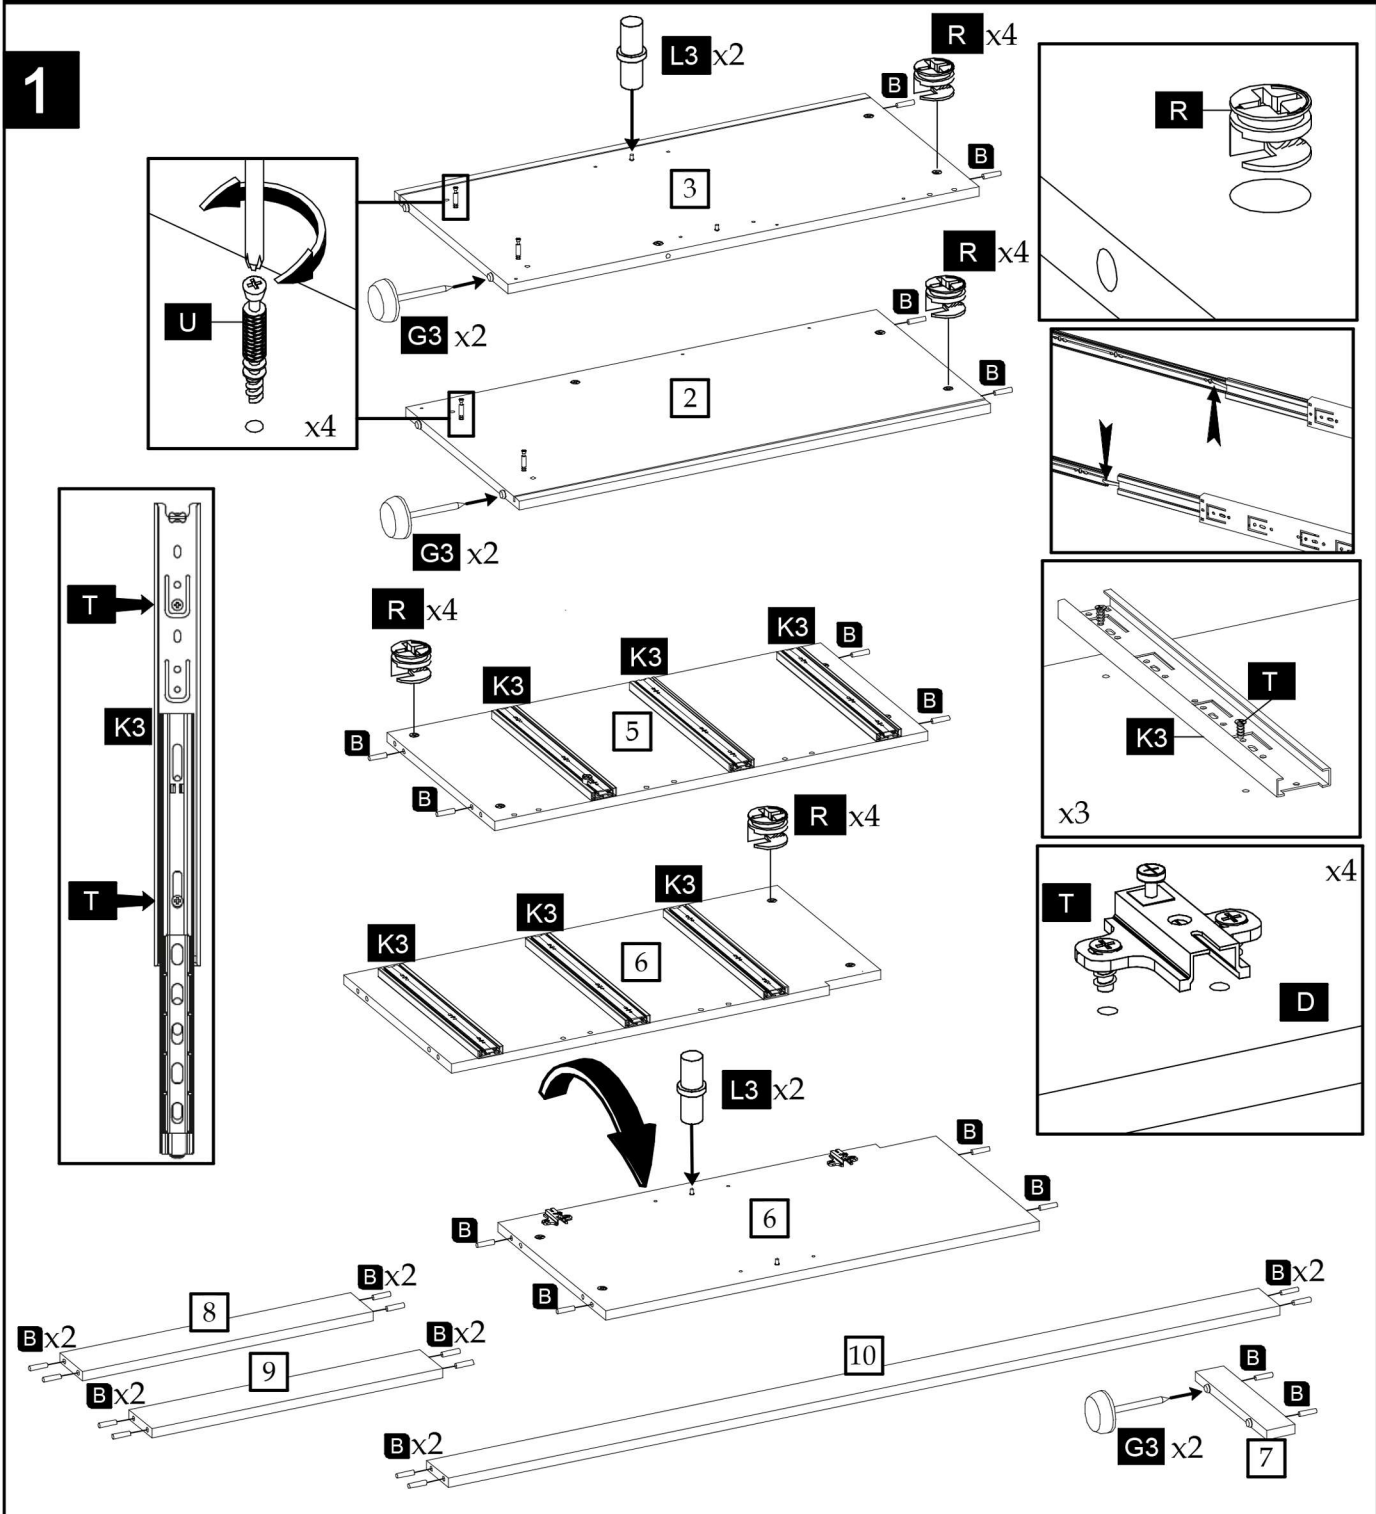

LINDY 2D3S

Kód	Rozmer				Kód	Balik
	1	2	3	4		
1	1560	399	16	1	1004	1/3
2	829	399	16	1	1002	2/3
3	829	399	16	1	1003	2/3
4	1526	379	16	1	1005/2005	1/3
5	763	378	16	1	1007	2/3
6	763	378	16	1	1025/2025	1/3
7	250	50	16	1	1008	1/3
8	510	80	16	1	1012	1/3
9	510	80	16	1	1018	1/3
10	1462	75	16	1	1024	1/3
11	936	378	16	1	N/A	1/3
12	350	100	16	1	1009/2009	1/3
13	452	100	16	1	1001	2/3
14	350	100	16	1	1010/2010	1/3
15	350	100	16	1	1014/2014	1/3
16	452	100	16	1	1015	2/3
17	350	100	16	1	1016/2016	1/3
18	350	100	16	1	1020/2020	1/3
19	452	100	16	1	1021	2/3
20	350	100	16	1	1022/2022	1/3
21	784	475	3	2	N/A	2/3
22	784	589	3	1	1031_v	2/3
23	484	355	3	1	N/A	2/3
24	484	355	3	1	N/A	2/3
25	484	355	3	1	N/A	2/3
26	516	202	16	1	1002/3001	1/3
27	516	202	16	1	1002/3002	1/3
28	516	213	16	1	1006/3003	3/3
29	699	438	16	1	1007/3004	3/3
30	699	438	16	1	1007/3005	3/3
31	792	82	16	1	1008/3006	2/3
32	792	82	16	1	1008/3007	2/3
33	1562	56	19	1	1009/3008	2/3

2

3

6

4

5

7

8